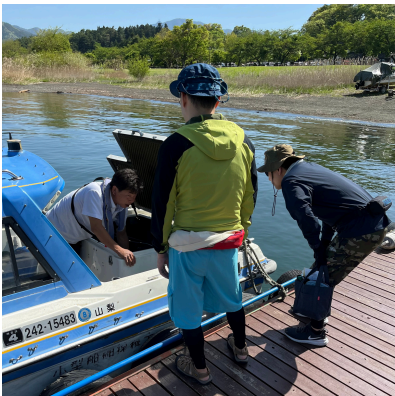

船長としてデビューするための
ファーストチャレンジ

初心者プライベートレッスン

免許取得後のスキルアップをサポート！
スタッフ1名が同乗してレクチャーします。

* 免許をお持ちでない方（友人・ご家族など）も一緒に乗船可能
（ただし操船は船舶免許所有者のみ）

2024年
START!

出航前点検

出航前点検やロープワーク等の基礎部分の再確認から自分で船を借りる際の注意点までレクチャーいたします。

操船

スタッフ1名が同乗します。エンジン始動や操舵のタイミングなども、しっかりと確認していただけます。

着岸

苦手意識の強い着岸・離岸も時間内でしたら繰り返し練習できます。自信を持てるように反復練習しましょう。

事前予約制

TEL: 042-673-2876

日程

9月1日（日） 9月16日（月） 9月29日（日）
10月14日（月） 10月20日（日）

時間