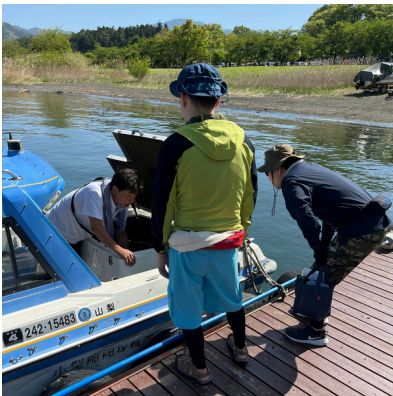

# 船長としてデビューするための ファーストチャレンジ

## 初心者プライベートレッスン

免許取得後のスキルアップをサポート！

スタッフ1名が同乗してレクチャーします。

\* 免許をお持ちでない方（友人・ご家族など）も一緒に乗船可能  
（ただし操船は船舶免許所有者のみ）

2024

6月

START！

### 出航前点検

出航前点検やロープワーク等の基礎部分の再確認から自分で船を借りる際の注意点までレクチャーいたします。

### 操船

スタッフ1名が同乗します。エンジン始動や操舵のタイミングなども、しっかりと確認していただけます。